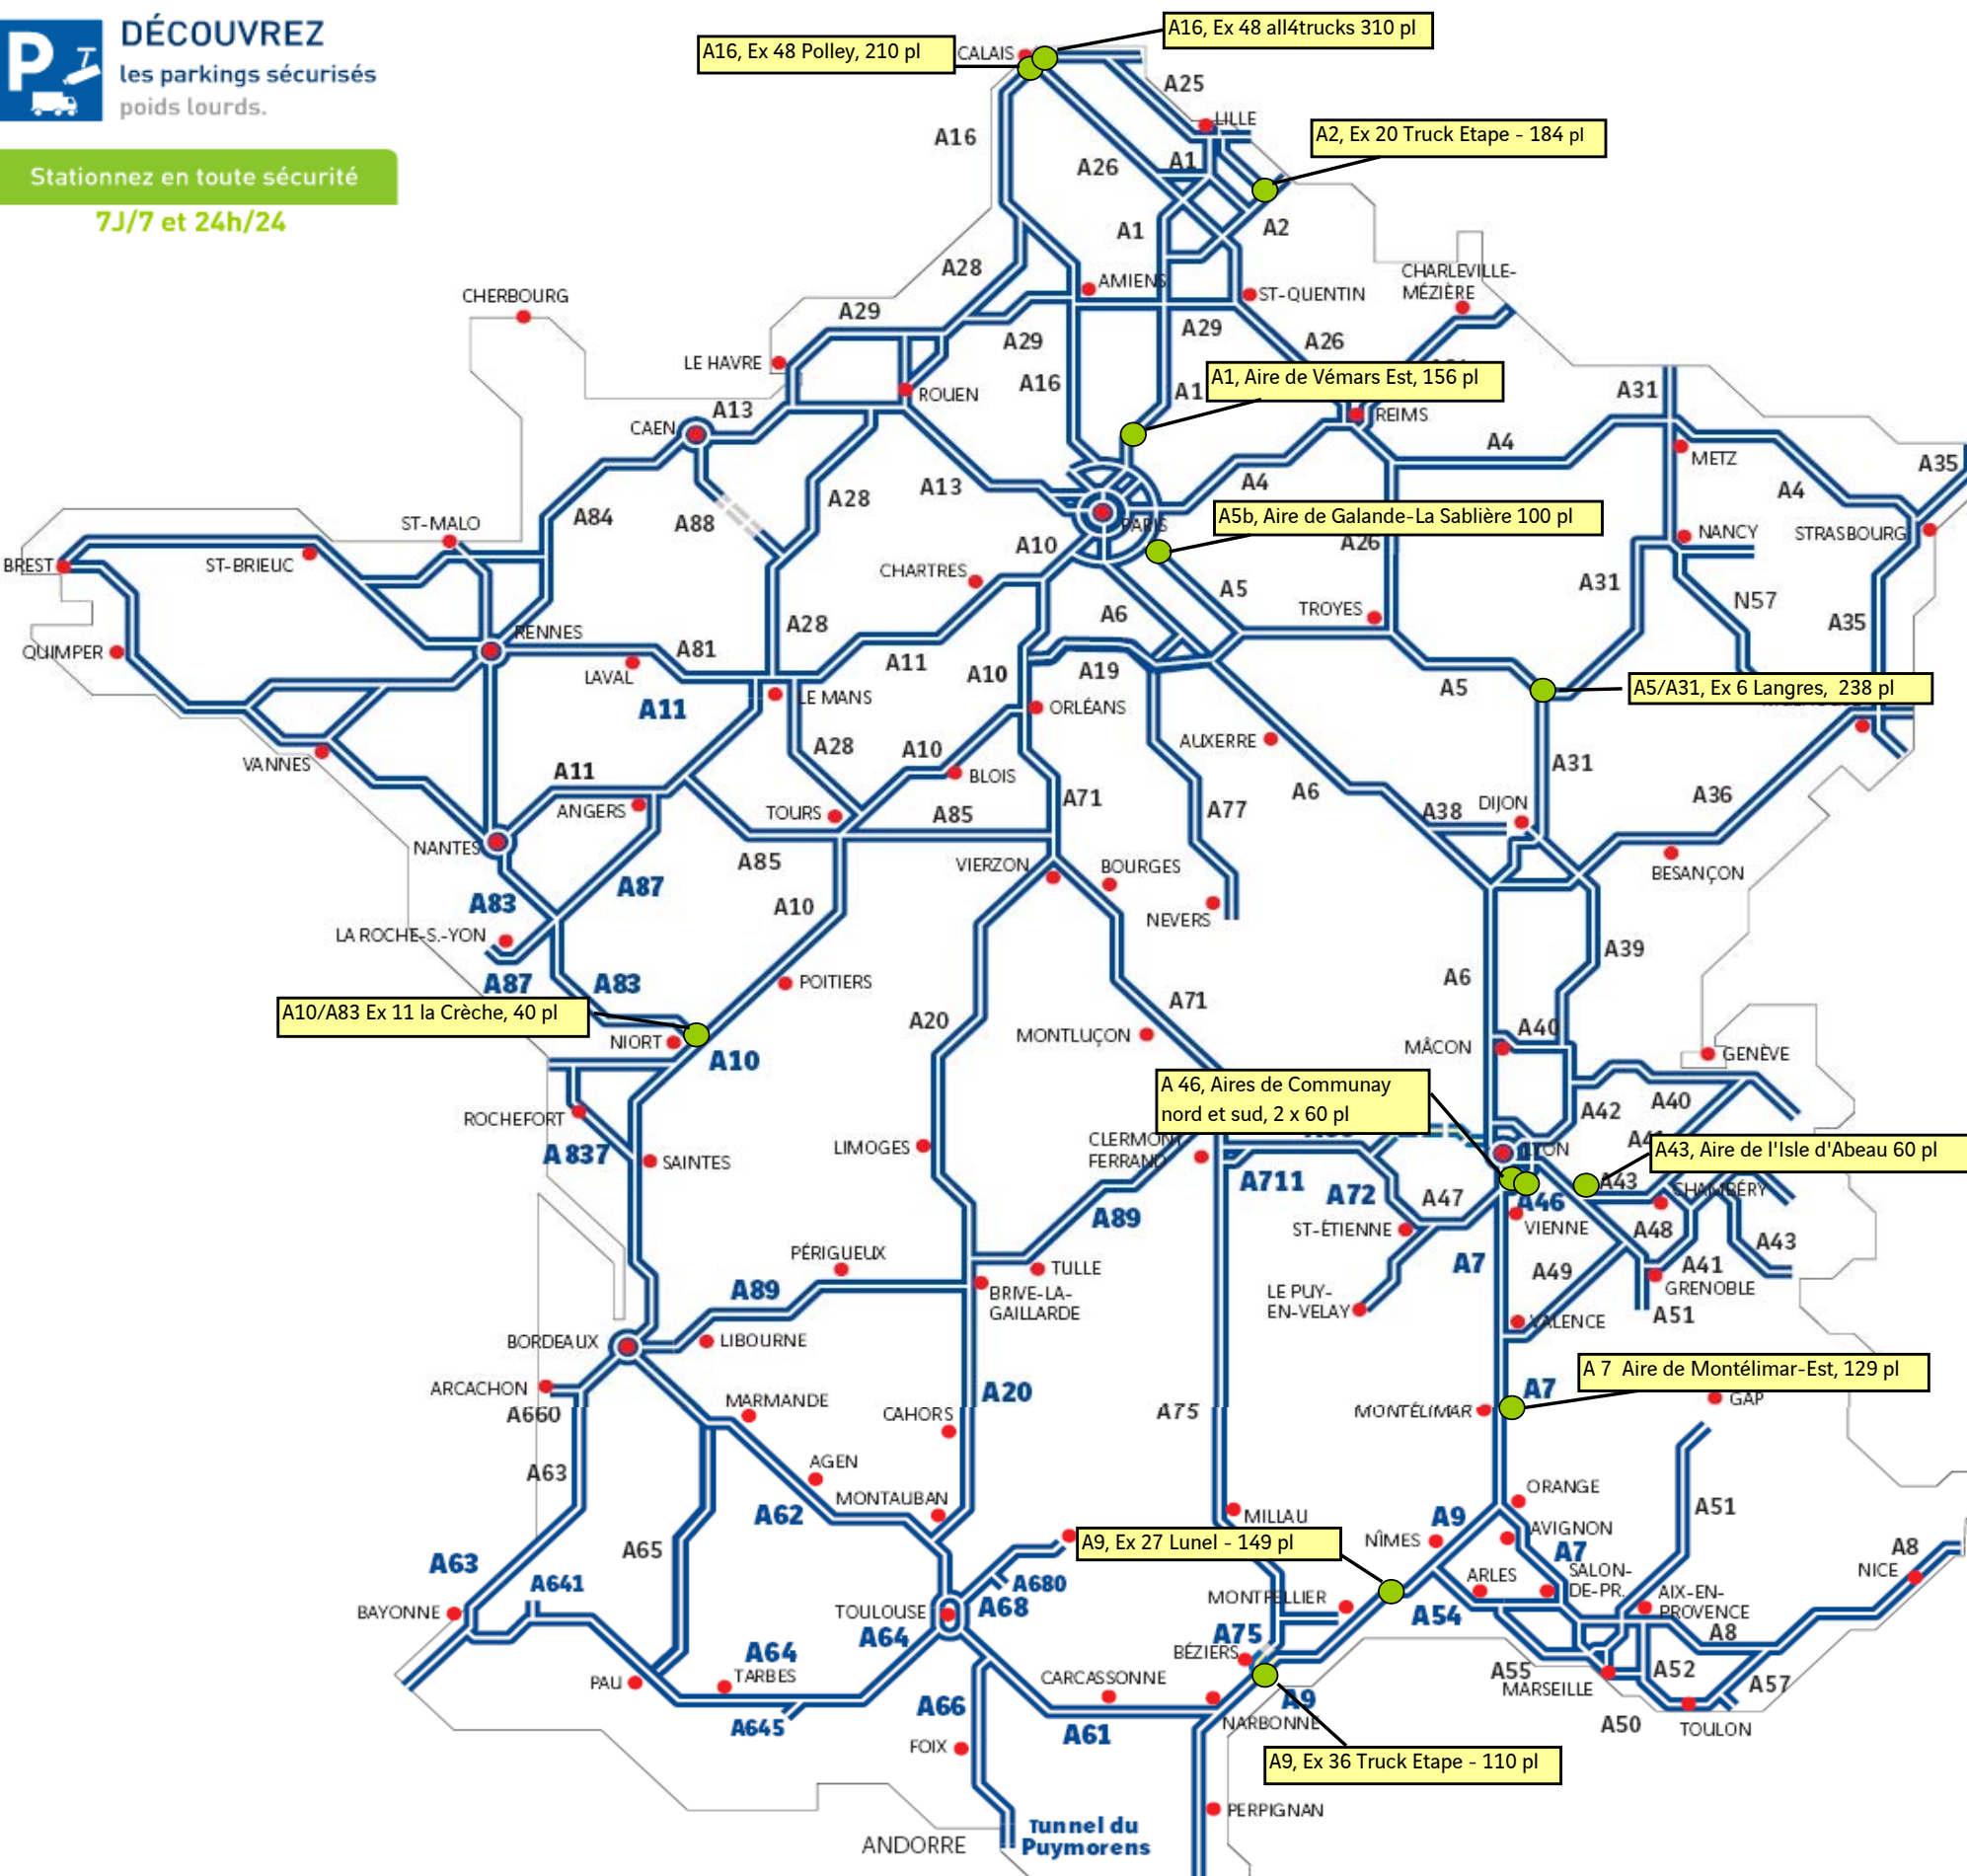

Estacionamiento seguro - 7/7, 24/24

**ENTDECKEN** Sie gesicherte LKW-Parkplätze

Park Sicher - 7/7, 24/24

**SCOPI** parcheggi protetti, per mezzi pesanti

Parci in modo sicuro - 7/7, 24/24

**ODKRYJ** strzeżone parking dla pojazdów ciężarowych

Park bezpiecznie - 7/7, 24/24

		Tarif € HT		
		free	9/11h	24h/45h
A16	Polley	45 mn	10,64/13,3	14,63/29,26
www.polley-transport.com				
A16	all4trucks	45 mn	20,9	31,35
www.all4trucks.com				
A2	Truck Etape Valenciennes	2h	14,49	21,94/26,33
www.trucketape.com				
A1	Vémars Est	-	20	30
www.sanef.com				
A5b	Galande	2h	21,60 / 26,40	28,80 / 57,60
www.parkplus.fr		Offres longue durée		
A5/	Langres Sud	2h	18/22	24/48
A31	www.parkplus.fr	Offres longue durée		
A10/	La Crèche		7.53 / 10.03	20.07 / 30.10
www.securitpark.com				
A46	Communay Nord	1h	9	20/40
www.vinci-autoroutes.com		Offres WE		
A46	Communay Sud	1h	9	20/40
www.vinci-autoroutes.com		Offres WE		
A43	L'isle d'Abeau	2h	18/22	24/48
www.parkplus.fr		Offres longue durée		
A7	Montélimar Est	1h	7,53	16,72/33,34
www.vinci-autoroutes.com		Offres WE		
A9	Lunel	3h	5,85	15,05/31,77
www.vinci-autoroutes.com		Offres WE		
A9	Truck Etape Béziers	2h	14,49	21,94/26,33
www.vinci-autoroutes.com		Offres longue durée		